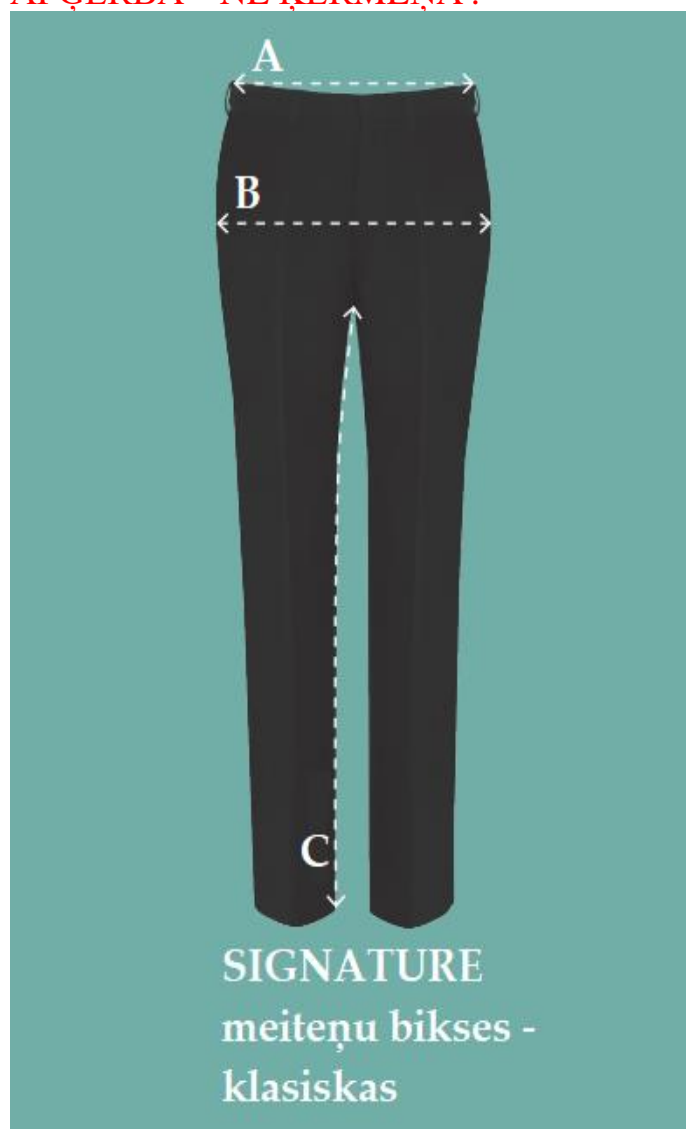

*LŪDZAM ŅEMT VĒRĀ, KA DOTIE MĒRI IR APĢĒRBA – NE ĶERMEŅA .

IZMĒRS UZ APĢĒRBA	A VIDUKLIS PUSE APĢĒRBA	B GURNI PUSE APĢĒRBA	C IEKŠVĪLES GARUMS				
			66	71,1			
22"	28,6	43	66	71,1			
24"	31,15	45,3		71,1	76,2		
26"	33,65	47,6		71,1	76,2	81,3	
28"	36,2	50,01		71,1	76,2	81,3	
30"	38,7	52,3		71,1	76,2	81,3	
32"	41,3	54,6			76,2	81,3	86,4
34"	43,85	57,1			76,2	81,3	86,4
36"	46,35	59,5			76,2	81,3	86,4
38"	48,9	61,8			76,2	81,3	86,4
40"	51,45	64,1			76,2	81,3	86,4