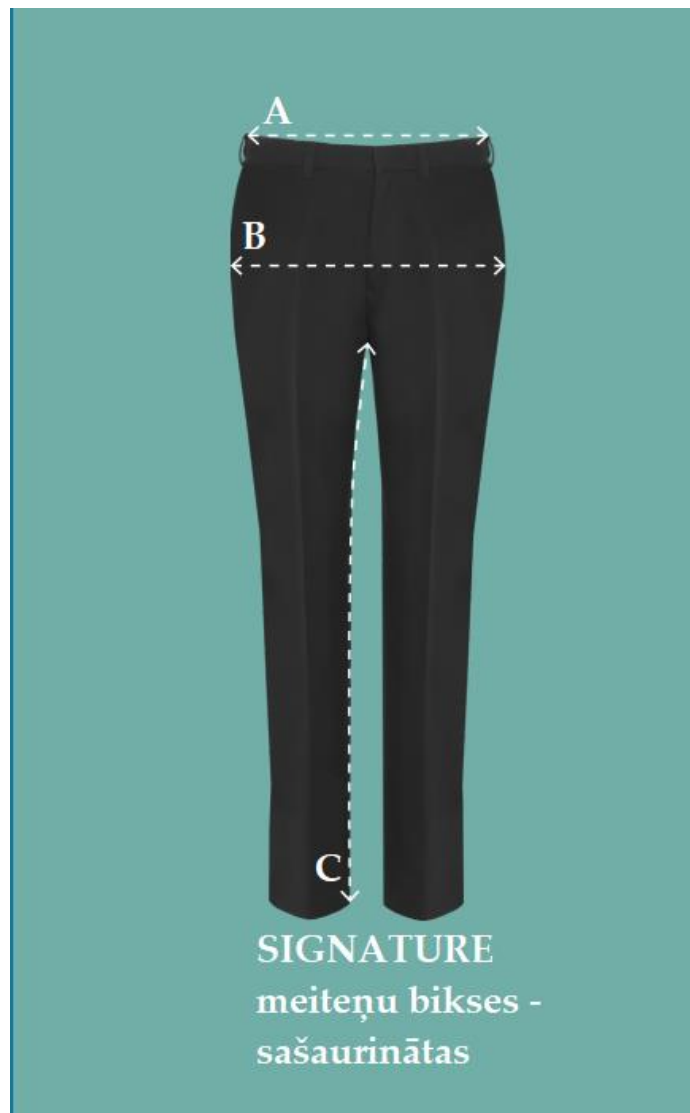

*LŪDZAM ŅEMT VĒRĀ, KA DOTIE MĒRI
IR APĢĒRBA – NE ĶERMEŅA .

IZMĒRS UZ APĢĒRBA	A VIDUKLIS PUŠE APĢĒRBA	B GURNI PUSE APĢĒRBA	C IEKŠVĪLES GARUMS				
			66	71,1			
22"	28,6	41,1	66	71,1			
24"	31,15	43,4		71,1	76,2		
26"	33,65	45,7		71,1	76,2	81,3	
28"	36,2	48,2		71,1	76,2	81,3	
30"	38,75	50,04		71,1	76,2	81,3	
32"	41,3	52,7			76,2	81,3	86,4
34"	43,85	55,2			76,2	81,3	86,4
36"	46,35	57,6			76,2	81,3	86,4
38"	48,9	59,9			76,2	81,3	86,4
40"	51,45	62,2			76,2	81,3	86,4